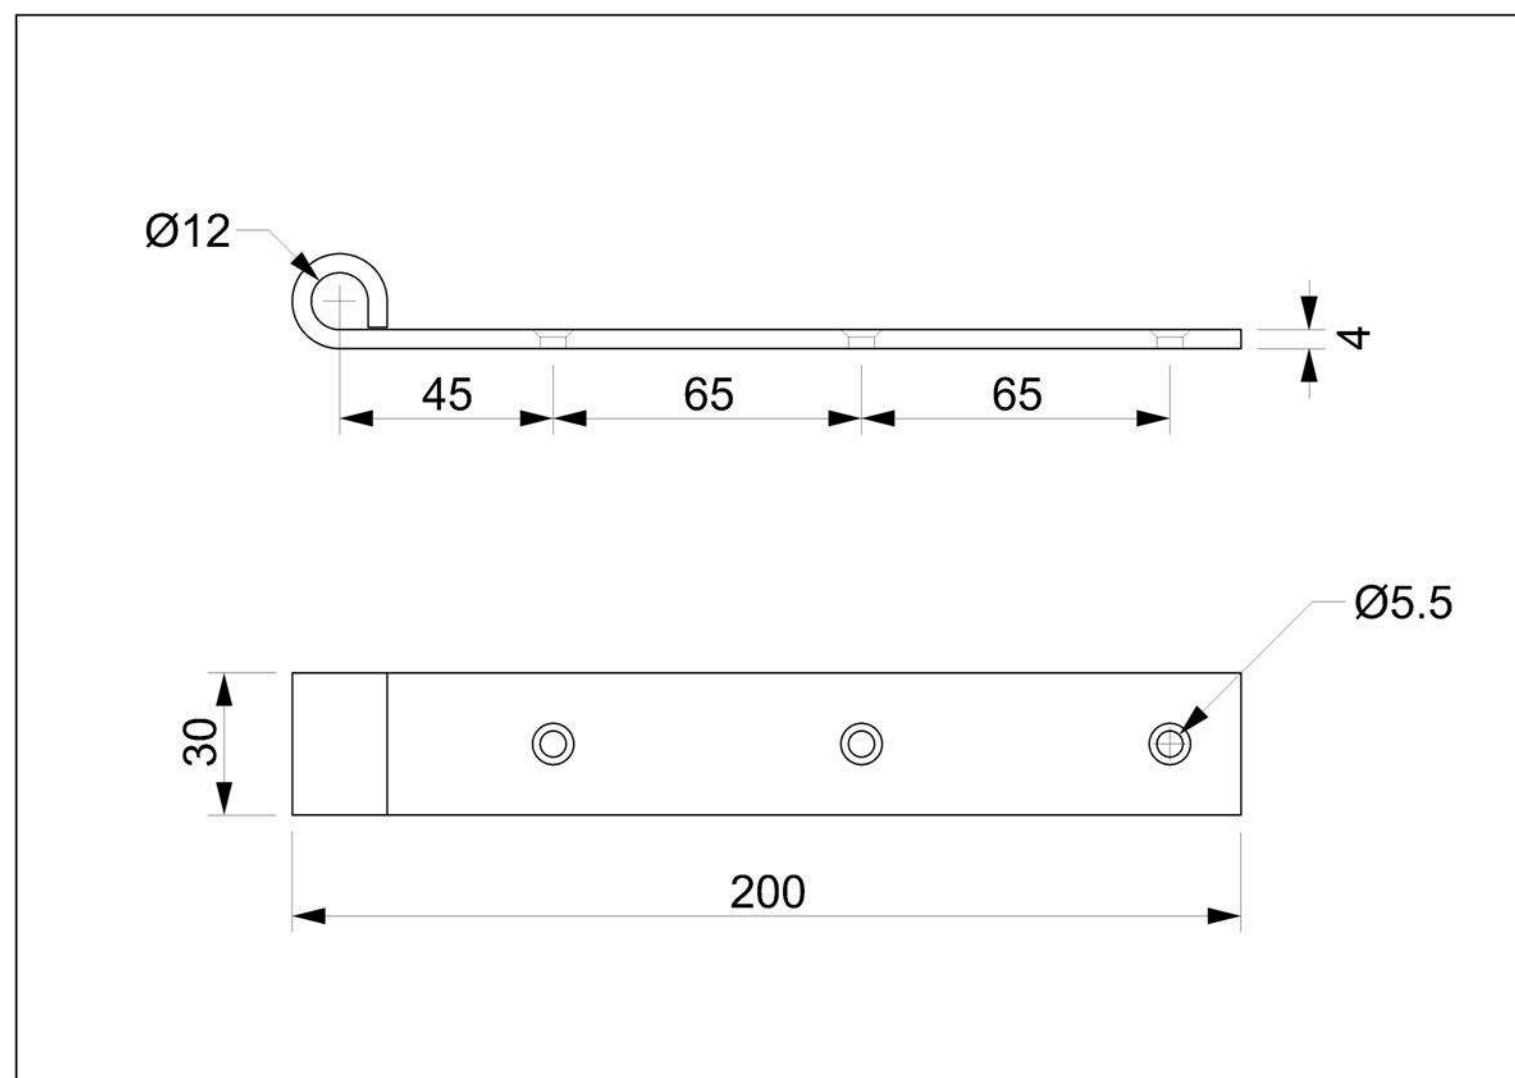

### Art. 504-X00

Catenaccio orizzontale Ø 10  
portalucchetto

#### Variante per lunghezza

Art. 217-X02	mm. 250
--------------	---------